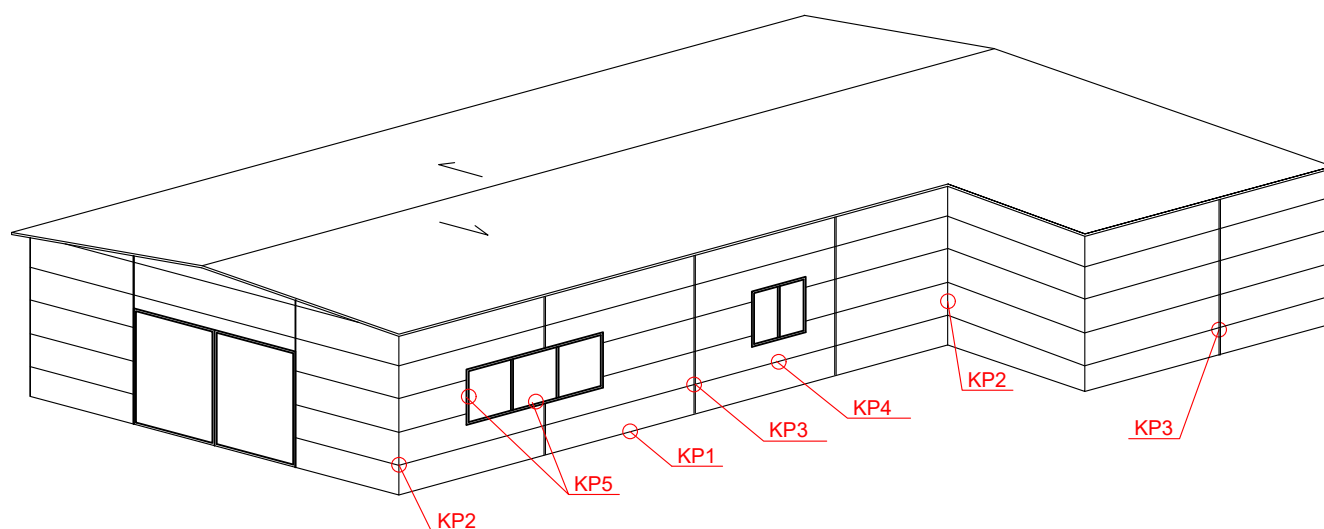

Kapitola 01

TECHNICKÉ DETAILY
STENOVÝCH SENDVIČOVÝCH PANELOV
OZNAČENIE : W