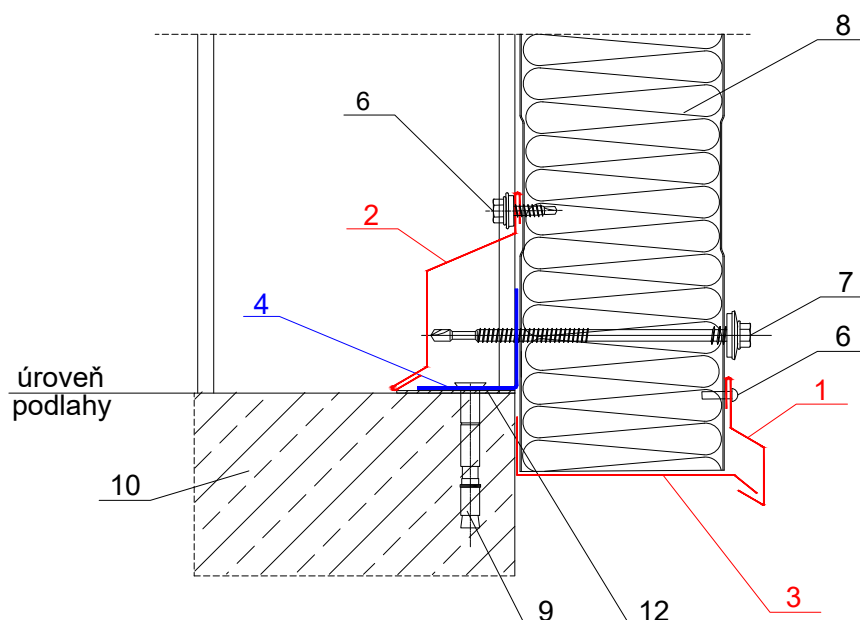

KEY

1. Exterierová krycia lišta : W - KP1 - 04	7. Spojovací materiál pre sendvičové panely
2. Interierová krycia lišta : W - KP1 - 06	8. Sendvičový panel
3. Odkvapnica : W - KP1 - 10	9. Hmoždina
4. Zakladací profil pre predsadenie panelu : SP - 03	10. Sokel
5. Zakladací profil pre predsadenie panelu : SP - 04	11. Expanzná tesniaca páska
6. Spojovací materiál pre klampierské prvky	12. Tesniaca páska PES