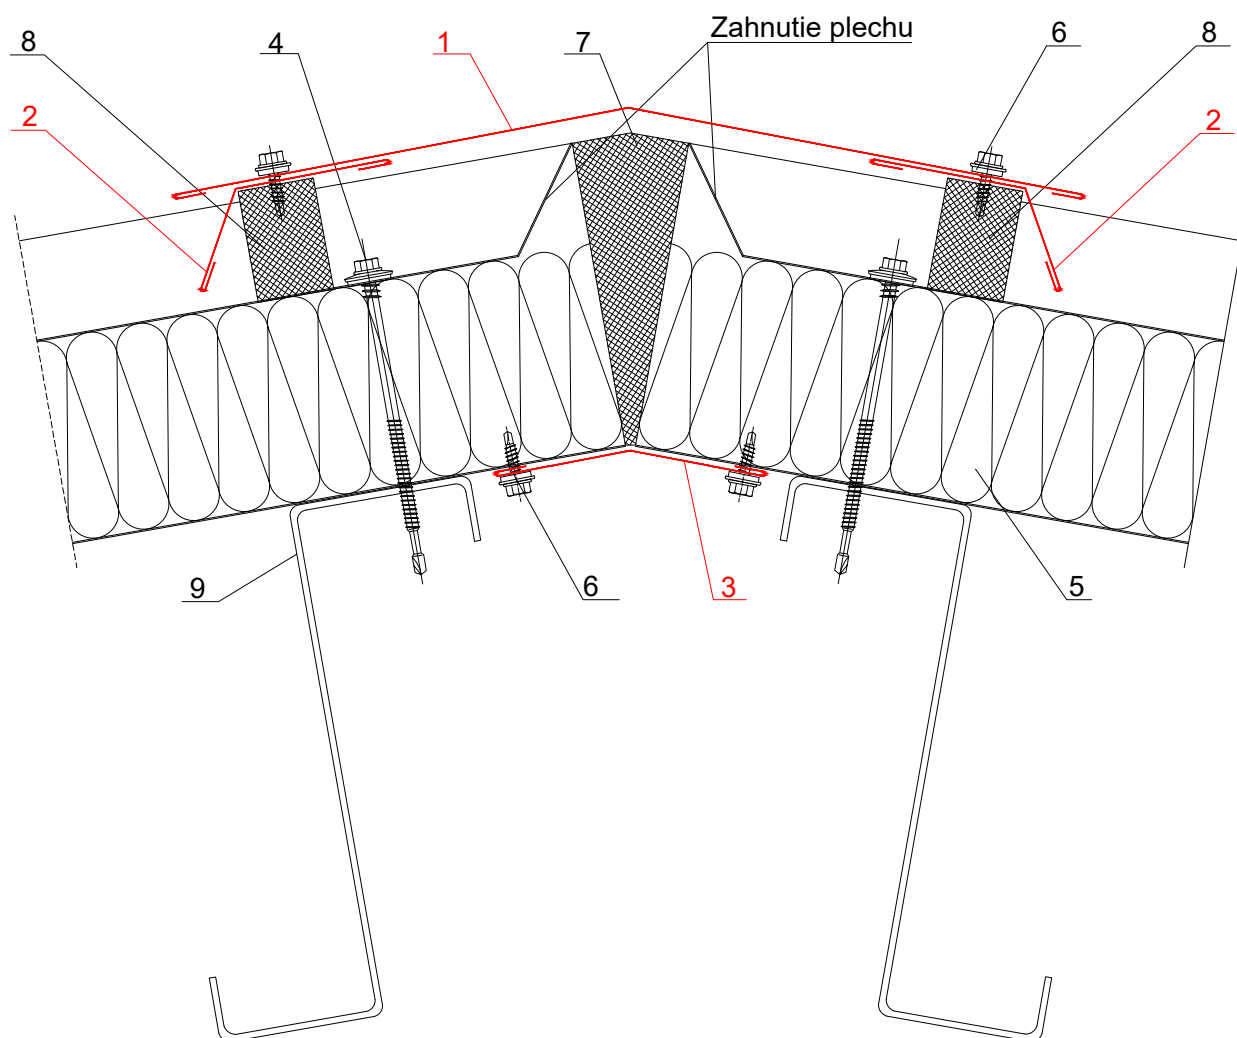

Detail oplechovania hrebeňa

Verzia 2

KEY

1. Exteriérový hrebenáč : D - KP1 - 03
2. Krycia lišta hrebeňová : D - KP1 - 04
3. Interiérový hrebenáč : D - KP1 - 02
4. Spojovací materiál pre sendvičové panely
5. Strešný sendvičový panel
6. Spojovací materiál pre klampiarské prvky
7. Tepelná izolácia
8. Tvarové tesnenie do hrebeňa
9. Prvok konštrukcie