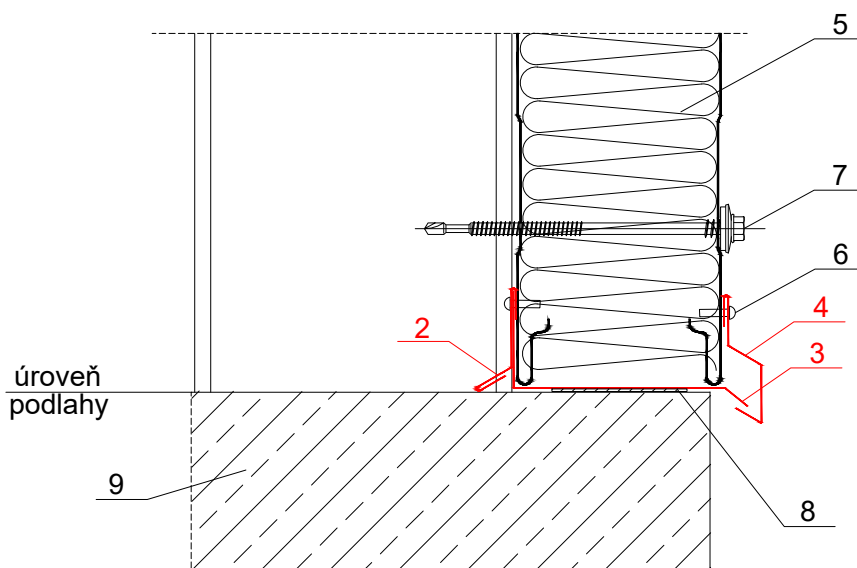

Detail sokla - lícujući so základom - bez zakladacieho profilu

Verzia 2

KEY

1. Soklová odkvapnica : W - KP1 - 01
2. Interiérová krycia lišta : W - KP1 - 02
3. Soklová odkvapnica bez spätného ohybu : W - KP1 - 03
4. Exterierová krycia lišta : W - KP1 - 04
5. Sendvičový panel
6. Spojovací materiál pre klampiarské prvky
7. Spojovací materiál pre sendvičové panely
8. Tesniaca páska PES
9. Sokel