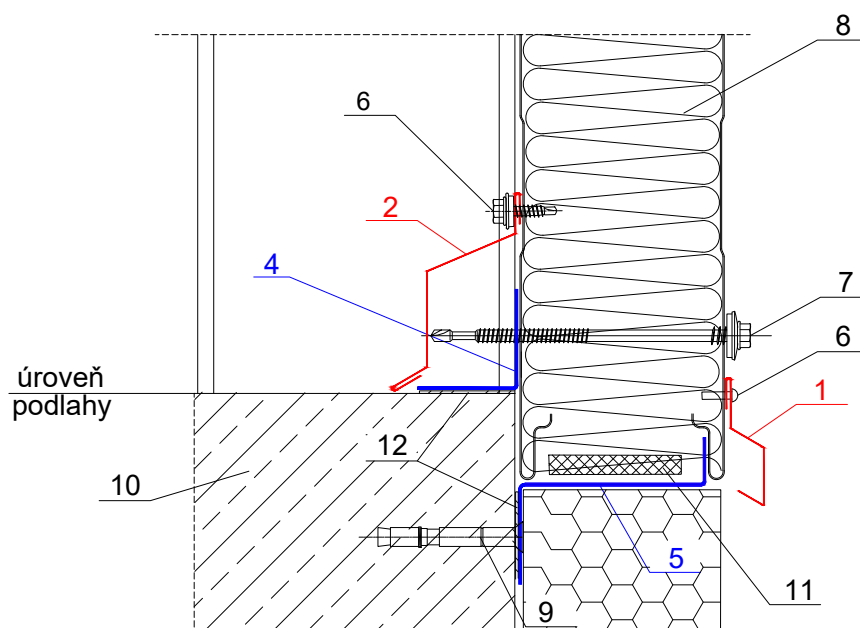

Detail sokla - panel predsadený pred sokel

Verzia 1

Detail sokla - panel predsadený pred sokel

Verzia 2