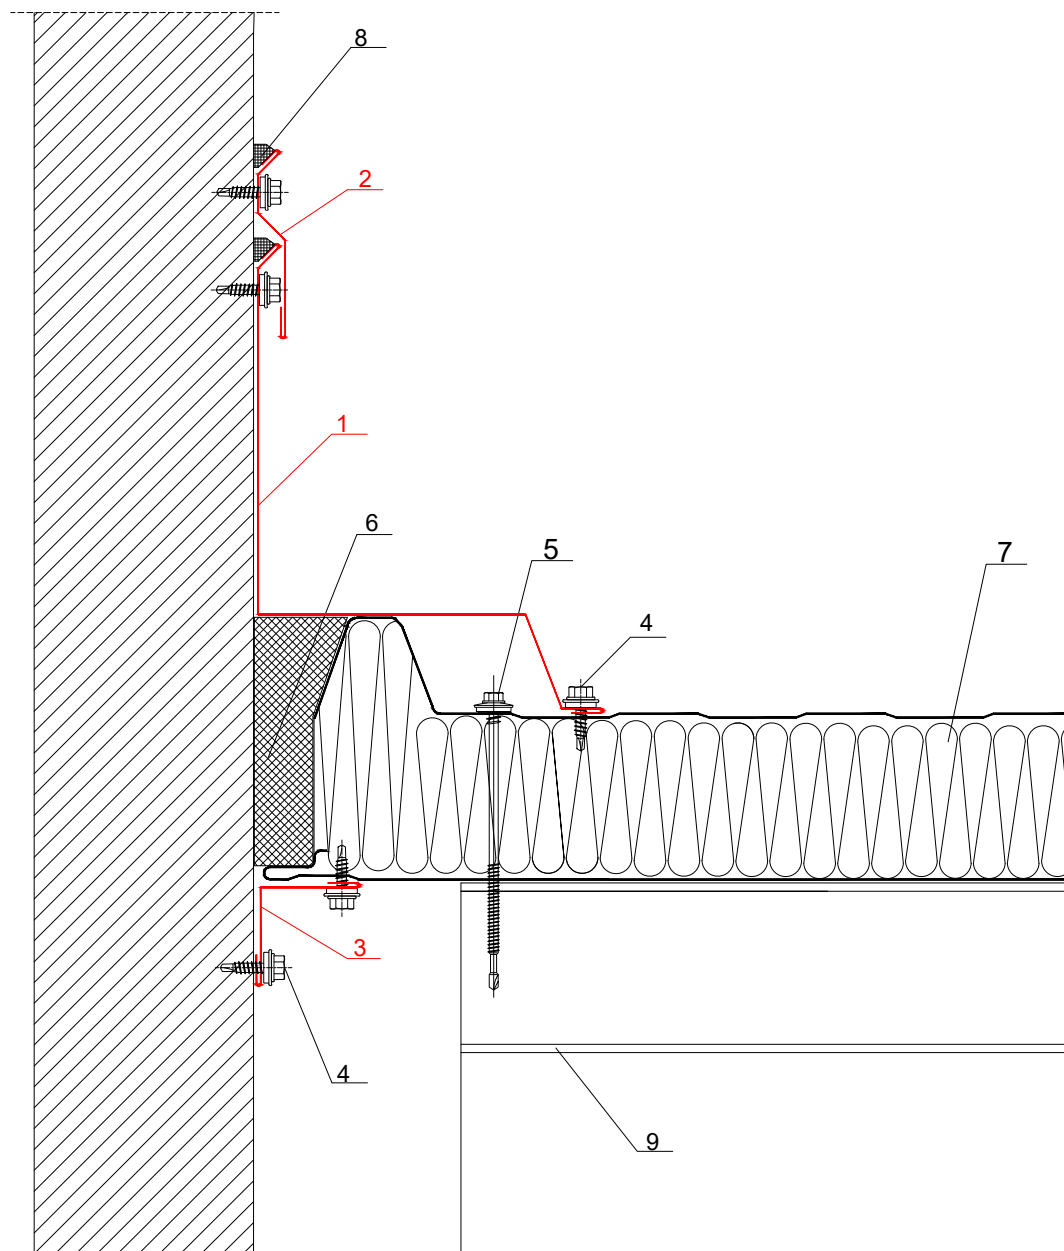

Detail napojenia strešného panelu na stenu

Detail 2

KEY

1.	Lišta napojenia na stenu : D - KP6 - 01	6.	Tepelná izolácia
2.	Odkvapový nos : D - KP6 - 02	7.	Strešný sendvičový panel
3.	Lemovacia lišta : D - KPX - 04	8.	Silikón
4.	Spojovací materiál pre klampiarské prvky	9.	Prvok Konštrukcie
5.	Spojovací materiál pre sendvičové panely