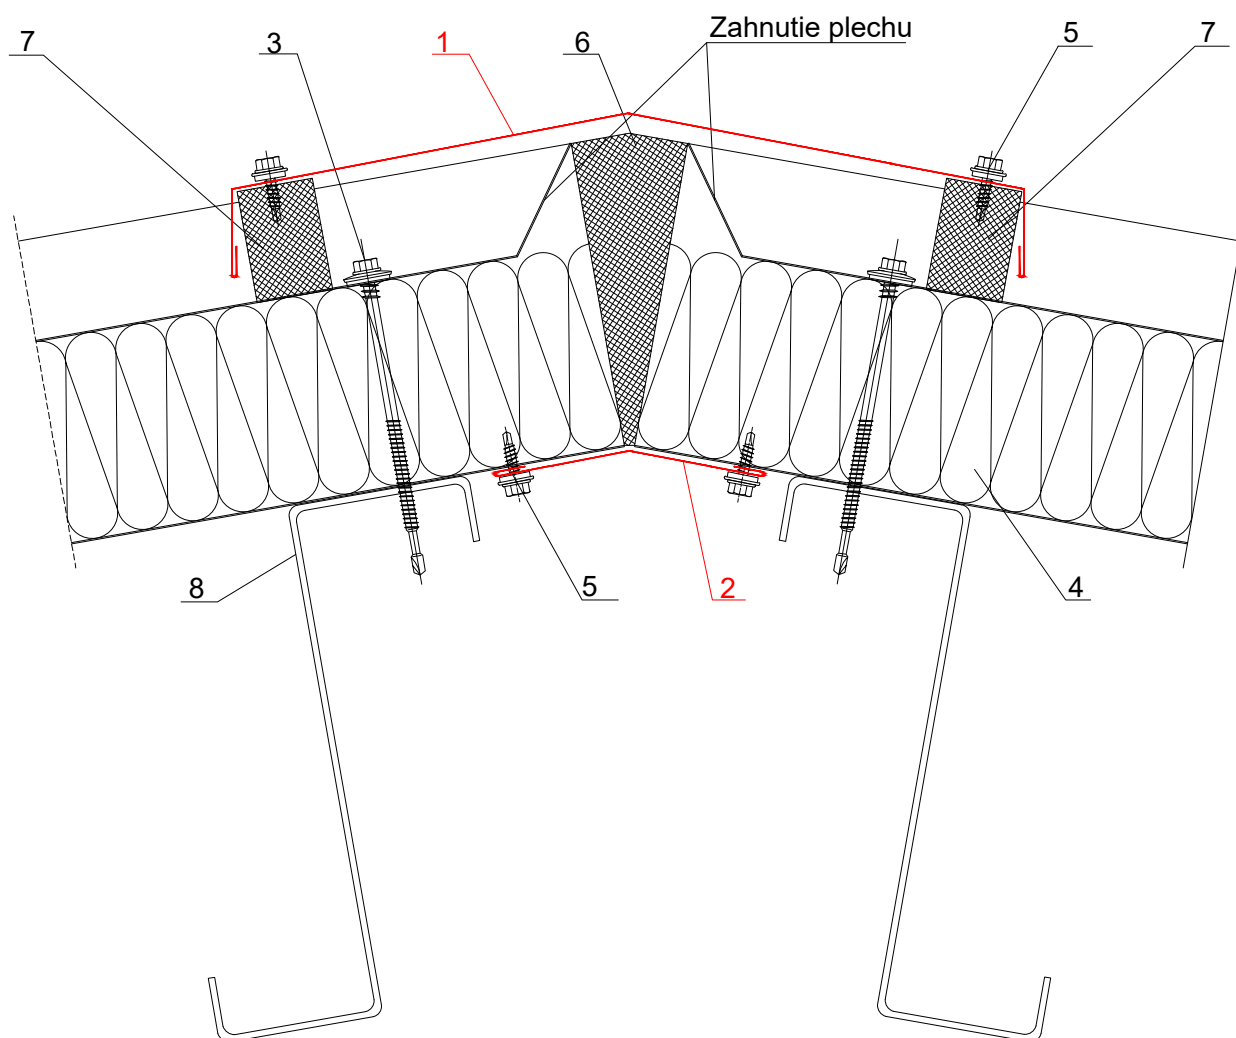

Detail oplechovania hrebeňa

Verzia 1

KEY

1. Exteriérový hrebenáč : D - KP1 - 01
2. Interiérový hrebenáč : D - KP1 - 02
3. Spojovací materiál pre sendvičové panely
4. Strešný sendvičový panel
5. Spojovací materiál pre klampiarské prvky
6. Tepelná izolácia
7. Tvarové tesnenie do hrebeňa
8. Prvok konštrukcie