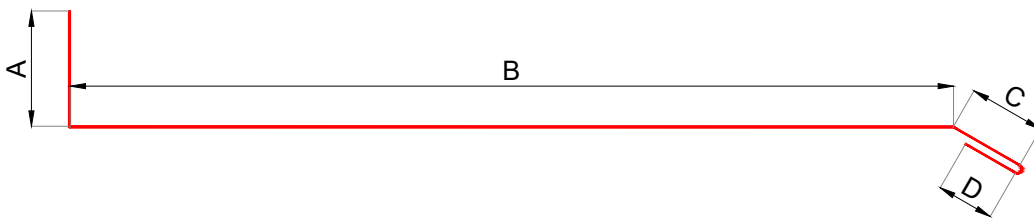

KEY: 1 - Soklová krycia lišta

W - KP1 - 02

KEY: 2 - Soklová odkvapnica

W - KP1 - 07

KEY: 3 - Soklová odkvapnica

W - KP1 - 08