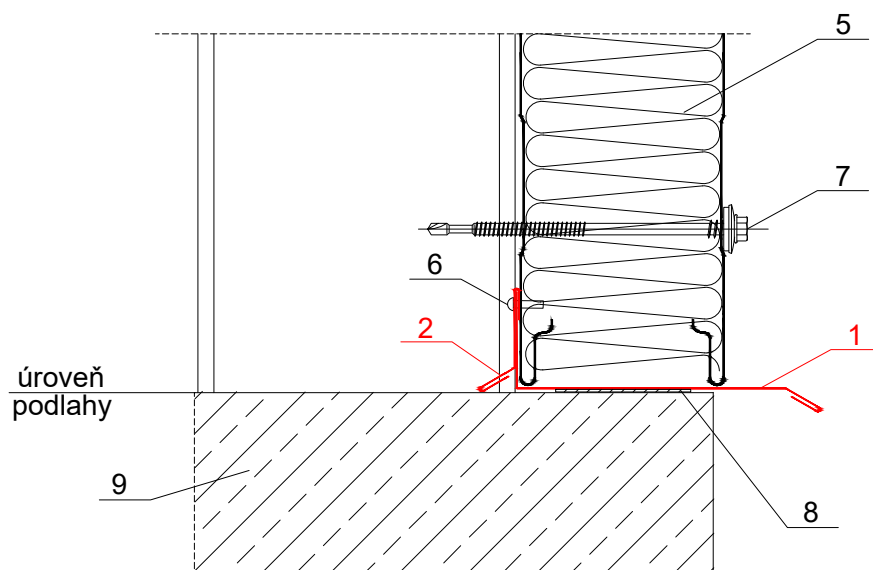

Detail sokla - lícujući so základom - bez zakladacieho profilu

Verzia 1